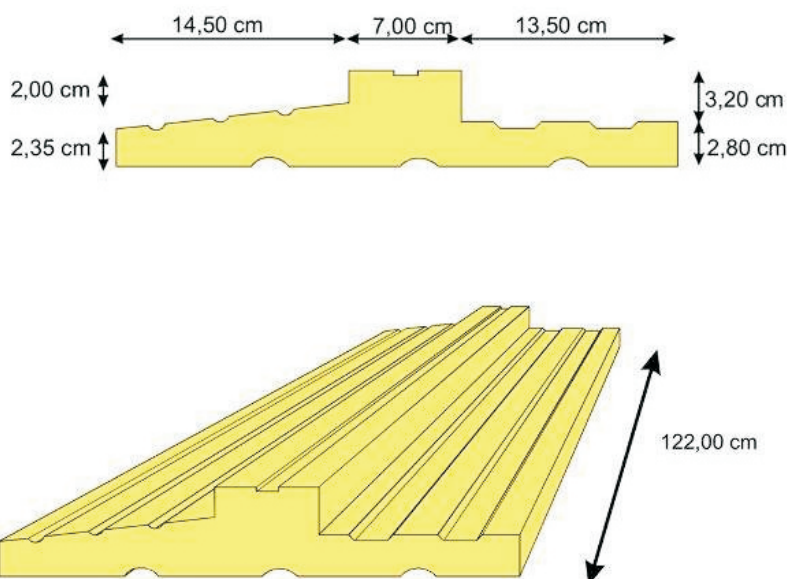

## Ciepły parapet - montaż

## Cieply parapet XPS

35cm x 6cm x 122cm